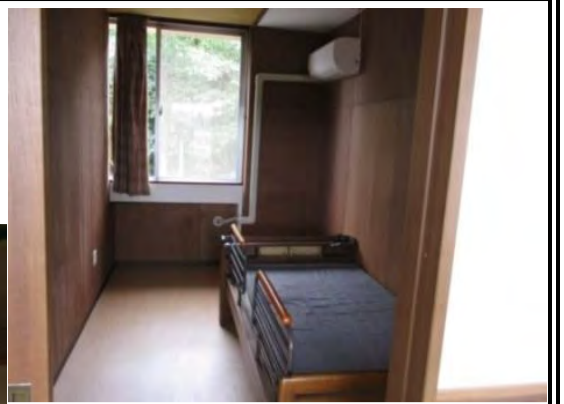

日中利用の方へ熱中症予防と気分転換を兼ねて、かき氷を行いました。暑い夏には最適のおやつでした。

～居室改修・エアコン設置工事～

感染症の予防と空間的隔離を目的として、熊本県障がい者福祉施設整備費補助金を受け2人部屋2室の個室化の改修工事を行いました。個室になり、また、密室を避けることが出来る様になり、利用者の方も喜んでおられます。また、ディールームにエアコンを設置してありましたが、近年の猛暑とコロナ対策の為、大型エアコンを設置しました。エアコンの効きも良く涼しく活動等出来る様になり喜ばれています。