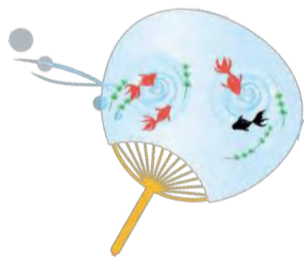

また、家族との触れ合いが少なくなっていることもあり、くんわだよりを発行し、家族の皆様へ阿蘇くんわの里の活動(近況状況)をお知らせする事としました。

御一読していただければ幸いです。

施設長 藤田 隆子

～施設入所支援～

今年は例年にないお盆となりました。利用者の気分転換のため、14日に焼きそば、ししゃも焼き、焼きいか等を行い、15日の夜には花火大会を行いました。皆さん大変喜んで参加されました。

お盆

～就労継続支援B型事業～

日中利用の方へ熱中症予防と気分転換を兼ねて、かき氷を行いました。暑い夏には最適のおやつでした。

～居室改修・エアコン設置工事～

感染症の予防と空間的隔離を目的として、熊本県障がい者福祉施設整備費補助金を受け2人部屋2室の個室化の改修工事を行いました。個室になり、また、密室を避けることが出来る様になり、利用者の方も喜んでおられます。また、ディールームにエアコンを設置してありましたが、近年の猛暑とコロナ対策の為、大型エアコンを設置しました。エアコンの効きも良く涼しく活動等出来る様になり喜ばれています。